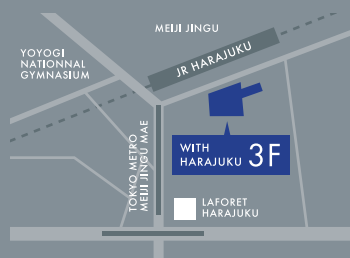

株式会社ヤギ 日本パフ株式会社 株式会社ヴィオレッタ 株式会社WEAVA
イチメン株式会社 山弥織物株式会社 株式会社アタッチメント ツバメタオル株式会社

4.25 THU 10:00~18:00
4.26 FRI 10:00~17:00

WITH原宿ホール 〒150-0001 東京都渋谷区神宮前1丁目14-30

=YAGI=